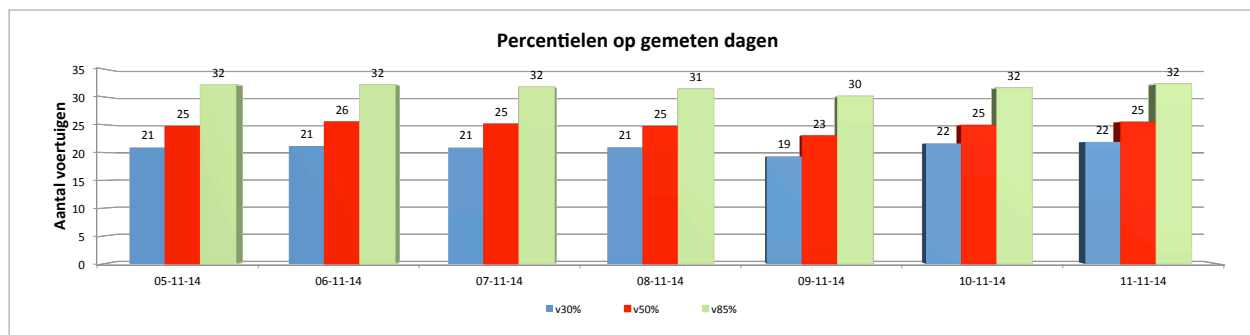

Kernoverzicht

	wo	do	vr	za	zo	ma	di	Totaal	Gem	Gem	Gem
	05-11-14	06-11-14	07-11-14	08-11-14	09-11-14	10-11-14	11-11-14	periode	weekdag	werkdag	weekenddag
Tijdstip eerste meting	5:00:00	4:00:00	01:00:00	0:00:00	0:00:00	6:00:00	7:00:00	-	-	-	-
Aantal voertuigen	374	353	341	335	277	338	347	2365	338	351	306
Gemiddelde snelheid	24	25	25	24	23	25	25	24	24	25	24
Hoogste snelheid	60	46	48	45	47	51	50	60	60	60	47

Meetlocatie

Verdeling naar percentielen

	wo	do	vr	za	zo	ma	di	Totaal	Gem	Gem	Gem
	05-11-14	06-11-14	07-11-14	08-11-14	09-11-14	10-11-14	11-11-14	absoluut	weekdag	werkdag	weekenddag
v30%	21	21	21	21	19	22	22	21	21	21	20
v50%	25	26	25	25	23	25	25	25	25	25	24
v85%	32	32	32	31	30	32	32	32	32	32	31
v ø	24	25	25	24	23	25	25	24	24	25	24
Totaal aantal voertuigen	374	353	341	335	277	338	347	2365	338	351	306

Verdeling naar tijdstip (gehele meetperiode)

	Nacht							Ochtend							Middag							Avond							Totaal
	00:00	01:00	02:00	03:00	04:00	05:00	Totaal	06:00	07:00	08:00	09:00	10:00	11:00	Totaal	12:00	13:00	14:00	15:00	16:00	17:00	Totaal	18:00	19:00	20:00	21:00	22:00	23:00	Totaal	
Aantal voertuigen	33	17	10	11	19	21	111	26	22	7	24	41	84	204	119	144	207	158	171	201	1000	239	283	204	136	109	79	1050	2365
Gemiddelde snelheid	21	25	21	24	22	24	23	24	25	24	19	23	25	23	26	24	26	26	24	25	25	24	25	24	22	25	25	24	24
Hoogste snelheid	39	39	35	47	36	40	47	36	51	35	35	50	43	51	46	47	48	46	45	47	48	46	57	60	44	46	41	60	60