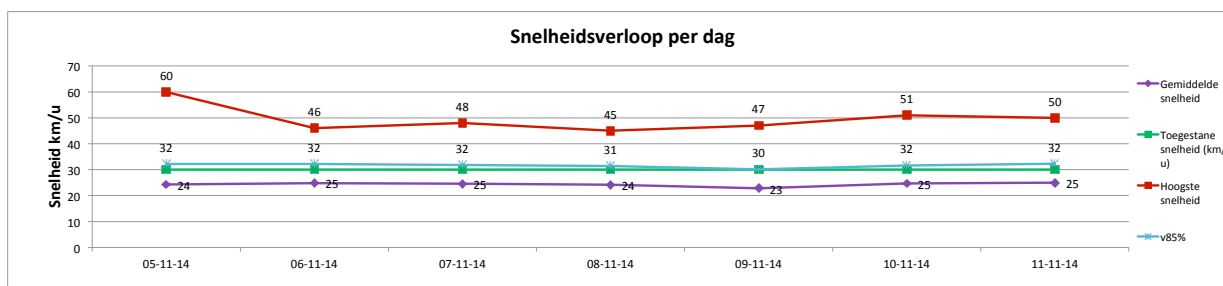

Rapportage snelheidsmeting

Datum rapportage	27 november 2014		
Meetperiode:	weeknummer	45-46	
	datum (van tm)	05-nov-14	11-nov-14
Locatie	Forel, locatie 1		
Toegestane snelheid (km/u)	30		
Totaal aantal voertuigen	2365		
Opmerkingen	geen snelheidsweergave op display		

Kernoverzicht

	wo	do	vr	za	zo	ma	di	Totaal	Gem	Gem	Gem
	05-11-14	06-11-14	07-11-14	08-11-14	09-11-14	10-11-14	11-11-14	periode	weekdag	werkdag	weekenddag
Tijdstip eerste meting	5:00:00	4:00:00	01:00:00	0:00:00	0:00:00	6:00:00	7:00:00	-	-	-	-
Aantal voertuigen	374	353	341	335	277	338	347	2365	338	351	306
Gemiddelde snelheid	24	25	25	24	23	25	25	24	24	25	24
Hoogste snelheid	60	46	48	45	47	51	50	60	60	60	47

Meetlocatie

Verdeling naar percentielen

	wo	do	vr	za	zo	ma	di	Totaal	Gem	Gem	Gem
	05-11-14	06-11-14	07-11-14	08-11-14	09-11-14	10-11-14	11-11-14	absoluut	weekdag	werkdag	weekenddag
v30%	21	21	21	21	19	22	22	21	21	21	20
v50%	25	26	25	25	23	25	25	25	25	25	24
v85%	32	32	32	31	30	32	32	32	32	32	31
v ø	24	25	25	24	23	25	25	24	24	25	24
Totaal aantal voertuigen	374	353	341	335	277	338	347	2365	338	351	306

Verdeling naar tijdstip (gehele meetperiode)

	Nacht							Ochtend							Middag							Avond							Totaal
	00:00	01:00	02:00	03:00	04:00	05:00	Totaal	06:00	07:00	08:00	09:00	10:00	11:00	Totaal	12:00	13:00	14:00	15:00	16:00	17:00	Totaal	18:00	19:00	20:00	21:00	22:00	23:00	Totaal	
Aantal voertuigen	33	17	10	11	19	21	111	26	22	7	24	41	84	204	119	144	207	158	171	201	1000	239	283	204	136	109	79	1050	2365
Gemiddelde snelheid	21	25	21	24	22	24	23	24	25	24	19	23	25	23	26	24	26	26	24	25	25	24	25	24	22	25	25	24	24
Hoogste snelheid	39	39	35	47	36	40	47	36	51	35	35	50	43	51	46	47	48	46	45	47	48	46	57	60	44	46	41	60	60