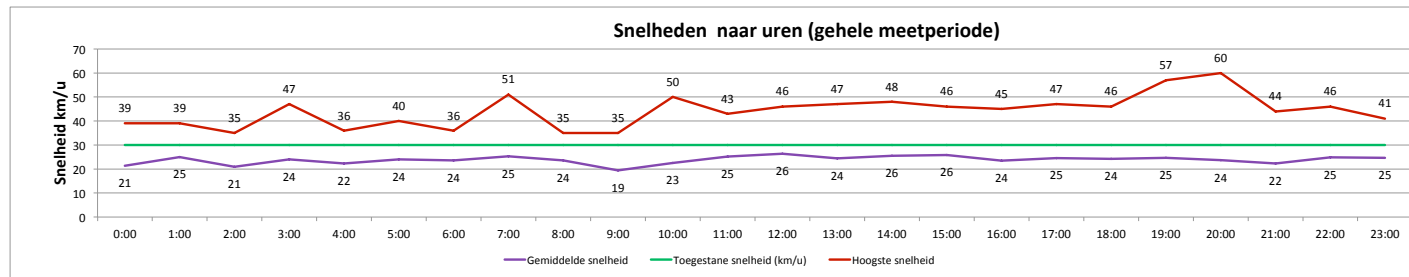

Kernoverzicht

	wo	do	vr	za	zo	ma	di	Totaal	Gem	Gem	Gem
	05-11-14	06-11-14	07-11-14	08-11-14	09-11-14	10-11-14	11-11-14	periode	weekdag	werkdag	weekenddag
Tijdstip eerste meting	5:00:00	4:00:00	01:00:00	0:00:00	0:00:00	6:00:00	7:00:00	-	-	-	-
Aantal voertuigen	374	353	341	335	277	338	347	2365	338	351	306
Gemiddelde snelheid	24	25	25	24	23	25	25	24	24	25	24
Hoogste snelheid	60	46	48	45	47	51	50	60	60	60	47

Meetlocatie

Verdeling naar percentielen

	wo	do	vr	za	zo	ma	di	Totaal	Gem	Gem	Gem
	05-11-14	06-11-14	07-11-14	08-11-14	09-11-14	10-11-14	11-11-14	absoluut	weekdag	werkdag	weekenddag
v30%	21	21	21	21	19	22	22	21	21	21	20
v50%	25	26	25	25	23	25	25	25	25	25	24
v85%	32	32	32	31	30	32	32	32	32	32	31
v ø	24	25	25	24	23	25	25	24	24	25	24
Totaal aantal voertuigen	374	353	341	335	277	338	347	2365	338	351	306

Verdeling naar tijdstip (gehele meetperiode)

	Nacht							Ochtend							Middag							Avond							Totaal
	00:00	01:00	02:00	03:00	04:00	05:00	Totaal	06:00	07:00	08:00	09:00	10:00	11:00	Totaal	12:00	13:00	14:00	15:00	16:00	17:00	Totaal	18:00	19:00	20:00	21:00	22:00	23:00	Totaal	
Aantal voertuigen	33	17	10	11	19	21	111	26	22	7	24	41	84	204	119	144	207	158	171	201	1000	239	283	204	136	109	79	1050	2365
Gemiddelde snelheid	21	25	21	24	22	24	23	24	25	24	19	23	25	23	26	24	26	26	24	25	25	24	25	24	22	25	25	24	24
Hoogste snelheid	39	39	35	47	36	40	47	36	51	35	35	50	43	51	46	47	48	46	45	47	48	46	57	60	44	46	41	60	60

Verdeling naar tijdsperiode (gehele meetperiode)

	00:00 - 23:59	07:00 - 09:00	07:00 - 19:00	16:00 - 18:00	19:00 - 23:00	23:00 - 07:00
Aantal voertuigen	2365	29	1417	372	732	87
Gemiddelde snelheid	24	25	25	24	24	23
Hoogste snelheid	60	51	51	47	60	47