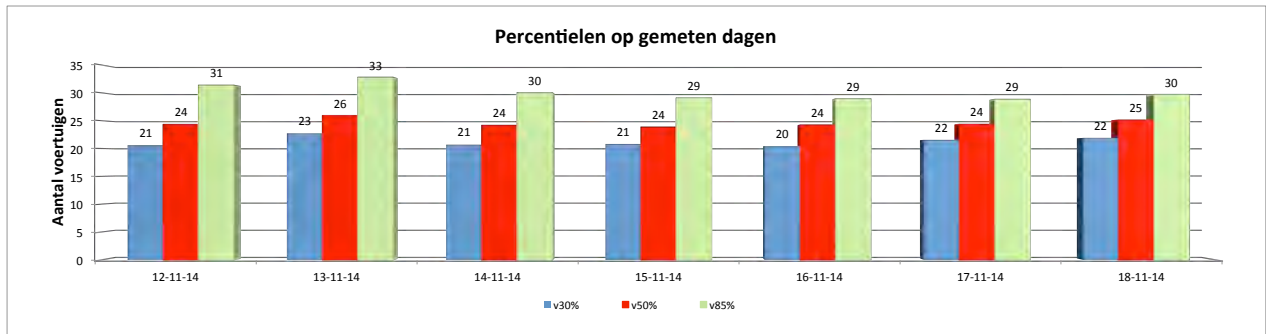

Kernoverzicht

	wo	do	vr	za	zo	ma	di	Totaal	Gem	Gem	Gem
	12-11-14	13-11-14	14-11-14	15-11-14	16-11-14	17-11-14	18-11-14	periode	weekdag	werkdag	weekenddag
Tijdstip eerste meting	5:00:00	1:00:00	01:00:00	0:00:00	0:00:00	8:00:00	5:00:00	-	-	-	-
Aantal voertuigen	381	345	413	303	207	375	402	2426	347	383	255
Gemiddelde snelheid	24	26	24	23	23	24	23	24	24	24	23
Hoogste snelheid	54	50	48	49	45	48	47	54	54	54	49

Meetlocatie

Verdeling naar percentielen

	wo	do	vr	za	zo	ma	di	Totaal	Gem	Gem	Gem
	12-11-14	13-11-14	14-11-14	15-11-14	16-11-14	17-11-14	18-11-14	absoluut	weekdag	werkdag	weekenddag
v30%	21	23	21	21	20	22	22	21	21	21	20
v50%	24	26	24	24	24	24	25	25	25	25	24
v85%	31	33	30	29	29	29	30	30	30	31	29
v ø	24	26	24	23	23	24	23	24	24	24	23
Totaal aantal voertuigen	381	345	413	303	207	375	402	2426	347	383	255

Verdeling naar tijdstip (gehele meetperiode)

	Nacht							Ochtend							Middag							Avond							Totaal
	00:00	01:00	02:00	03:00	04:00	05:00	Totaal	06:00	07:00	08:00	09:00	10:00	11:00	Totaal	12:00	13:00	14:00	15:00	16:00	17:00	Totaal	18:00	19:00	20:00	21:00	22:00	23:00	Totaal	
Aantal voertuigen	32	39	16	12	21	26	146	7	6	22	23	51	90	199	112	135	176	175	179	225	1002	245	301	204	157	100	72	1079	2426
Gemiddelde snelheid	22	25	23	21	23	24	23	26	20	24	23	24	24	24	27	25	25	25	24	24	25	23	24	24	23	20	21	22	24
Hoogste snelheid	39	43	38	45	39	38	45	35	37	44	43	45	50	50	46	45	46	47	54	48	54	44	49	44	47	45	42	49	54