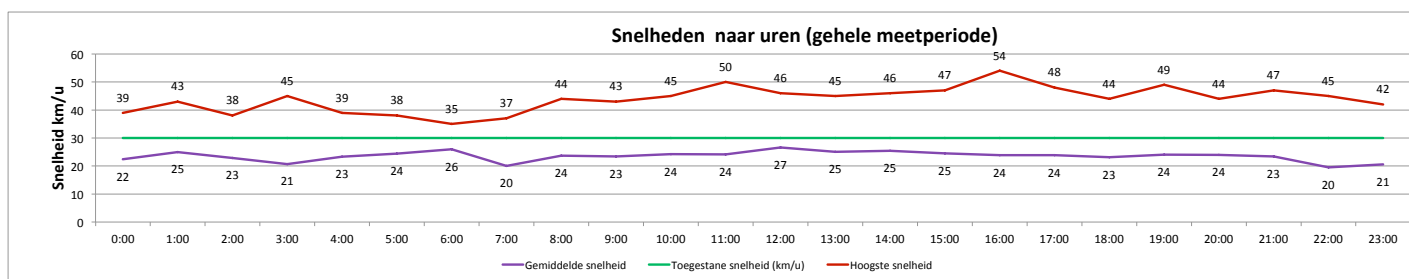

Kernoverzicht

	wo	do	vr	za	zo	ma	di	Totaal	Gem	Gem	Gem
	12-11-14	13-11-14	14-11-14	15-11-14	16-11-14	17-11-14	18-11-14	periode	weekdag	werkdag	weekenddag
Tijdstip eerste meting	5:00:00	1:00:00	01:00:00	0:00:00	0:00:00	8:00:00	5:00:00	-	-	-	-
Aantal voertuigen	381	345	413	303	207	375	402	2426	347	383	255
Gemiddelde snelheid	24	26	24	23	23	24	23	24	24	24	23
Hoogste snelheid	54	50	48	49	45	48	47	54	54	54	49

Meetlocatie

Verdeling naar percentielen

	wo	do	vr	za	zo	ma	di	Totaal	Gem	Gem	Gem
	12-11-14	13-11-14	14-11-14	15-11-14	16-11-14	17-11-14	18-11-14	absoluut	weekdag	werkdag	weekenddag
v30%	21	23	21	21	20	22	22	21	21	21	20
v50%	24	26	24	24	24	24	25	25	25	25	24
v85%	31	33	30	29	29	29	30	30	30	31	29
v ø	24	26	24	23	23	24	23	24	24	24	23
Totaal aantal voertuigen	381	345	413	303	207	375	402	2426	347	383	255

Verdeling naar tijdstip (gehele meetperiode)

	Nacht							Ochtend							Middag							Avond							Totaal
	00:00	01:00	02:00	03:00	04:00	05:00	Totaal	06:00	07:00	08:00	09:00	10:00	11:00	Totaal	12:00	13:00	14:00	15:00	16:00	17:00	Totaal	18:00	19:00	20:00	21:00	22:00	23:00	Totaal	
Aantal voertuigen	32	39	16	12	21	26	146	7	6	22	23	51	90	199	112	135	176	175	179	225	1002	245	301	204	157	100	72	1079	2426
Gemiddelde snelheid	22	25	23	21	23	24	23	26	20	24	23	24	24	24	27	25	25	25	24	24	25	23	24	24	23	20	21	22	24
Hoogste snelheid	39	43	38	45	39	38	45	35	37	44	43	45	50	50	46	45	46	47	54	48	54	44	49	44	47	45	42	49	54

Verdeling naar tijdsperiode (gehele meetperiode)

	00:00 - 23:59	07:00 - 09:00	07:00 - 19:00	16:00 - 18:00	19:00 - 23:00	23:00 - 07:00
Aantal voertuigen	2426	28	1439	404	762	82
Gemiddelde snelheid	24	23	24	24	23	23
Hoogste snelheid	54	44	54	54	49	45