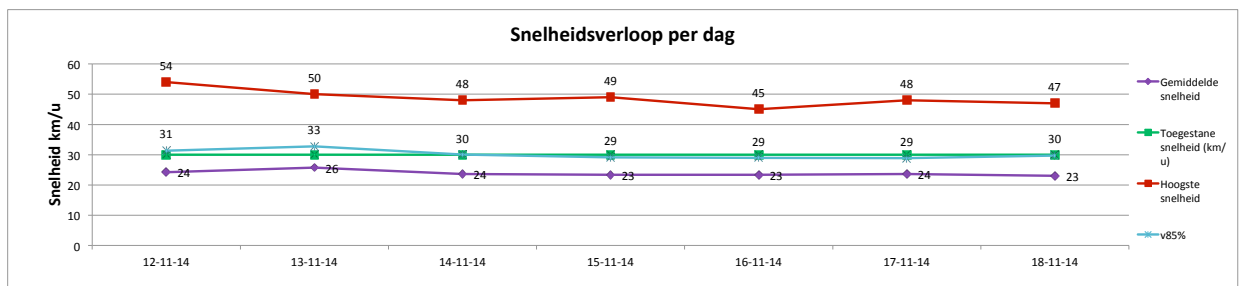

Rapportage snelheidsmeting

Datum rapportage	27 november 2014
Meetperiode:	weeknummer 46-47 datum (van tm) 12-nov-14 18-nov-14
Locatie	Forel, locatie 1
Toegestane snelheid (km/u)	30
Totaal aantal voertuigen	2426
Opmerkingen	snelheidsweergave op display zichtbaar

Kernoverzicht

	wo	do	vr	za	zo	ma	di	Totaal	Gem	Gem	Gem
	12-11-14	13-11-14	14-11-14	15-11-14	16-11-14	17-11-14	18-11-14	periode	weekdag	werkdag	weekenddag
Tijdstip eerste meting	5:00:00	1:00:00	01:00:00	0:00:00	0:00:00	8:00:00	5:00:00	-	-	-	-
Aantal voertuigen	381	345	413	303	207	375	402	2426	347	383	255
Gemiddelde snelheid	24	26	24	23	23	24	23	24	24	24	23
Hoogste snelheid	54	50	48	49	45	48	47	54	54	54	49

Meetlocatie

Verdeling naar percentielen

	wo	do	vr	za	zo	ma	di	Totaal	Gem	Gem	Gem
	12-11-14	13-11-14	14-11-14	15-11-14	16-11-14	17-11-14	18-11-14	absoluut	weekdag	werkdag	weekenddag
v30%	21	23	21	21	20	22	22	21	21	21	20
v50%	24	26	24	24	24	24	25	25	25	25	24
v85%	31	33	30	29	29	29	30	30	30	31	29
v ø	24	26	24	23	23	24	23	24	24	24	23
Totaal aantal voertuigen	381	345	413	303	207	375	402	2426	347	383	255

Verdeling naar tijdstip (gehele meetperiode)

	Nacht							Ochtend							Middag							Avond							Totaal
	00:00	01:00	02:00	03:00	04:00	05:00	Totaal	06:00	07:00	08:00	09:00	10:00	11:00	Totaal	12:00	13:00	14:00	15:00	16:00	17:00	Totaal	18:00	19:00	20:00	21:00	22:00	23:00	Totaal	
Aantal voertuigen	32	39	16	12	21	26	146	7	6	22	23	51	90	199	112	135	176	175	179	225	1002	245	301	204	157	100	72	1079	2426
Gemiddelde snelheid	22	25	23	21	23	24	23	26	20	24	23	24	24	24	27	25	25	25	24	24	25	23	24	24	23	20	21	22	24
Hoogste snelheid	39	43	38	45	39	38	45	35	37	44	43	45	50	50	46	45	46	47	54	48	54	44	49	44	47	45	42	49	54