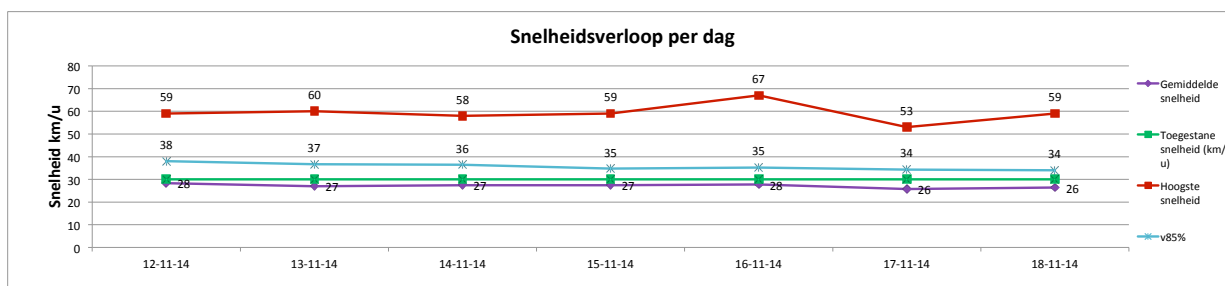

Rapportage snelheidsmeting

Datum rapportage	28 november 2014
Meetperiode:	weeknummer 46-47 datum (van tm) 12-nov-14 18-nov-14
Locatie	Zalm, locatie 3
Toegestane snelheid (km/u)	30
Totaal aantal voertuigen	6484
Opmerkingen	snelheidsweergave op display zichtbaar

Kernoverzicht

	wo	do	vr	za	zo	ma	di	Totaal	Gem	Gem	Gem
	12-11-14	13-11-14	14-11-14	15-11-14	16-11-14	17-11-14	18-11-14	periode	weekdag	werkdag	weekenddag
Tijdstip eerste meting	5:00:00	0:00:00	5:00:00	1:00:00	01:00:00	4:00:00	0:00:00	-	-	-	-
Aantal voertuigen	999	977	958	1092	574	909	975	6484	926	964	833
Gemiddelde snelheid	28	27	27	27	28	26	26	27	27	27	28
Hoogste snelheid	59	60	58	59	67	53	59	67	67	60	67

Verdeling naar percentielen

	wo	do	vr	za	zo	ma	di	Totaal	Gem	Gem	Gem
	12-11-14	13-11-14	14-11-14	15-11-14	16-11-14	17-11-14	18-11-14	absoluut	weekdag	werkdag	weekenddag
Snelheidsklasse (km/u)											
v30%	23	22	23	24	24	21	22	23	23	22	24
v50%	29	27	28	28	28	26	27	28	28	28	26
v85%	38	37	36	35	35	34	34	36	36	36	35
v \emptyset	28	27	27	27	28	26	26	27	27	27	28
Totaal aantal voertuigen	999	977	958	1092	574	909	975	6484	926	964	833

Amersfoort

MEETEL

Meetlocatie

Verdeling naar tijdstip (gehele meetperiode)

	Nacht							Ochtend							Middag							Avond							Totaal
	00:00	01:00	02:00	03:00	04:00	05:00	Totaal	06:00	07:00	08:00	09:00	10:00	11:00	Totaal	12:00	13:00	14:00	15:00	16:00	17:00	Totaal	18:00	19:00	20:00	21:00	22:00	23:00	Totaal	
Aantal voertuigen	62	227	66	21	57	10	443	16	32	228	514	509	374	1673	333	379	443	506	430	452	2543	387	375	277	309	271	206	1825	6484
Gemiddelde snelheid	27	30	28	33	30	27	29	27	25	29	29	29	30	28	27	27	25	27	26	26	26	27	25	25	25	26	28	26	27
Hoogste snelheid	60	53	53	53	59	53	60	46	59	53	56	58	55	59	56	59	50	51	50	55	59	53	50	67	59	55	51	67	67