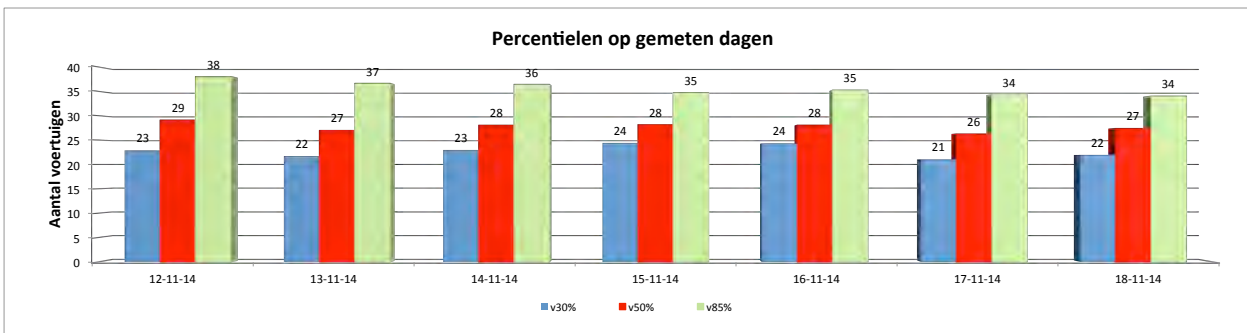

Rapportage snelheidsmeting

Datum rapportage	28 november 2014
Meetperiode:	weeknummer 46-47 datum (van tm) 12-nov-14 18-nov-14
Locatie	Zalm, locatie 3
Toegestane snelheid (km/u)	30
Totaal aantal voertuigen	6484
Opmerkingen	snelheidsweergave op display zichtbaar

Kernoverzicht

	wo	do	vr	za	zo	ma	di	Totaal	Gem	Gem	Gem
	12-11-14	13-11-14	14-11-14	15-11-14	16-11-14	17-11-14	18-11-14	periode	weekdag	werkdag	weekenddag
Tijdstip eerste meting	5:00:00	0:00:00	5:00:00	1:00:00	01:00:00	4:00:00	0:00:00	-	-	-	-
Aantal voertuigen	999	977	958	1092	574	909	975	6484	926	964	833
Gemiddelde snelheid	28	27	27	27	28	26	26	27	27	27	28
Hoogste snelheid	59	60	58	59	67	53	59	67	67	60	67

Verdeling naar percentielen

	wo	do	vr	za	zo	ma	di	Totaal	Gem	Gem	Gem
	12-11-14	13-11-14	14-11-14	15-11-14	16-11-14	17-11-14	18-11-14	absoluut	weekdag	werkdag	weekenddag
Snelheidsklasse (km/u)											
v30%	23	22	23	24	24	21	22	23	23	22	24
v50%	29	27	28	28	28	26	27	28	28	28	26
v85%	38	37	36	35	35	34	34	36	36	36	35
v \emptyset	28	27	27	27	28	26	26	27	27	27	28
Totaal aantal voertuigen	999	977	958	1092	574	909	975	6484	926	964	833