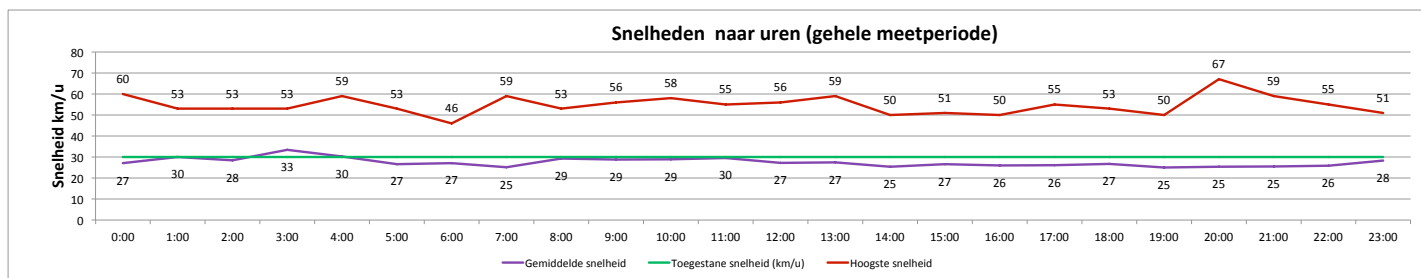

Verdeling naar percentielen

	wo	do	vr	za	zo	ma	di	Totaal	Gem	Gem	Gem
	12-11-14	13-11-14	14-11-14	15-11-14	16-11-14	17-11-14	18-11-14	absoluut	weekdag	werkdag	weekenddag
Snelheidsklasse (km/u)											
v30%	23	22	23	24	24	21	22	23	23	22	24
v50%	29	27	28	28	28	26	27	28	28	28	26
v85%	38	37	36	35	35	34	34	36	36	36	35
v \emptyset	28	27	27	27	28	26	26	27	27	27	28
Totaal aantal voertuigen	999	977	958	1092	574	909	975	6484	926	964	833

Amersfoort

MEETEL

Meetlocatie

Verdeling naar tijdstip (gehele meetperiode)

	Nacht							Ochtend							Middag							Avond							Totaal
	00:00	01:00	02:00	03:00	04:00	05:00	Totaal	06:00	07:00	08:00	09:00	10:00	11:00	Totaal	12:00	13:00	14:00	15:00	16:00	17:00	Totaal	18:00	19:00	20:00	21:00	22:00	23:00	Totaal	
Aantal voertuigen	62	227	66	21	57	10	443	16	32	228	514	509	374	1673	333	379	443	506	430	452	2543	387	375	277	309	271	206	1825	6484
Gemiddelde snelheid	27	30	28	33	30	27	29	27	25	29	29	29	30	28	27	27	25	27	26	26	26	27	25	25	25	26	28	26	27
Hoogste snelheid	60	53	53	53	59	53	60	46	59	53	56	58	55	59	56	59	50	51	50	55	59	53	50	67	59	55	51	67	67

Verdeling naar tijdsperiode (gehele meetperiode)

	00:00 - 23:59	07:00 - 09:00	07:00 - 19:00	16:00 - 18:00	19:00 - 23:00	23:00 - 07:00
Aantal voertuigen	6484	260	4587	882	1232	170
Gemiddelde snelheid	27	29	27	26	25	29
Hoogste snelheid	67	59	59	55	67	59